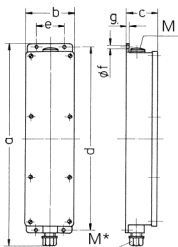

## Steckdosenleiste

Bestellnr. 96703

- anschlussfertig verdrahtet
- Gehäuse lichtgrau RAL 7035
- Gehäuse und Doseneinsatz aus AMAPLAST®
- Aufhängebügel wird beigelegt

## Technische Daten

CEE 16 A, 5 p, 400 V	2
SCHUKO®	1
Anschluss/Zuleitung	• für 1 Leitung bis 5 x 10 mm <sup>2</sup>
Schutzart	IP 44
Gehäusematerial	Kunststoff
Gewicht	1151 g
Höhe	401 mm
Breite	97 mm

## Abmessungen

Zeichnung		
5 MB 35		
Maße in mm	a	401
	b	97
	c	63
	d	364
	e	56
	f	5,5
	g	4
	M	25
	M*	25