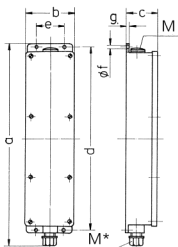

Steckdosenleiste

Bestellnr. 96704

- anschlussfertig verdrahtet
- Gehäuse lichtgrau RAL 7035
- Gehäuse und Doseneinsatz aus AMAPLAST®
- Aufhängebügel wird beigelegt

Technische Daten

CEE 16 A, 5 p, 400 V	2
CEE 16 A, 3 p, 230 V	1
Anschluss/Zuleitung	• für 1 Leitung bis 5 x 10 mm ²
Schutzart	IP 44
Gehäusematerial	Kunststoff
Gewicht	1221 g
Höhe	401 mm
Breite	97 mm

Abmessungen

Zeichnung		
5 MB 35		
Maße in mm	a	401
	b	97
	c	63
	d	364
	e	56
	f	5,5
	g	4
	M	25
	M*	25