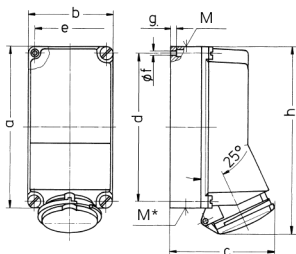

2-fach-Steckdose

Bestellnr. 98119

- Schraubkontakt
- CEE- und Steckdose SCHUKO® in einem Gehäuse
- Steckdose SCHUKO® abgesichert mit 1 LS-Schalter 16 A, 1 p, K

Technische Daten

CEE 32 A, 5 p, 400 V	1
SCHUKO®	1
Schutzart	IP 44
Gehäusematerial	Kunststoff
Gewicht	1292 g
Höhe	225 mm
Breite	118 mm

Abmessungen

Zeichnung 1 MB 285	Amp.	16	32	63
Maße in mm	a	225	225	264
	b	118	118	163
	c	141	146	194
	d	208	208	240
	e	101	101	140
	f	6,3	6,3	8,1
	g-	8	8	8
	h	254	264	300
	M	1x25 u. 1x32	1x25 u. 1x32	40
	M*	2x25	2x25	40