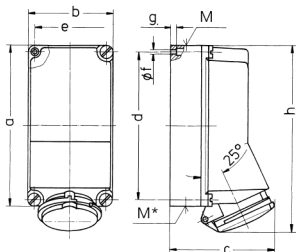

## 2-fach-Steckdose

Bestellnr. 98326

- Schraubkontakt
- CEE- und Steckdose SCHUKO® in einem Gehäuse
- Steckdose SCHUKO® abgesichert mit 1 LS-Schalter 16 A, 1 p, B

## Technische Daten

CEE 16 A, 5 p, 400 V	1
SCHUKO®	1
Absicherung	• 1 LS 16 A, 1 p, B
Anschluss/Zuleitung	• für 1 Leitung bis 5 x 10 mm <sup>2</sup>
Schutzart	IP 44
Gehäusematerial	Kunststoff
Gewicht	1206 g
Höhe	225 mm
Breite	118 mm

## Abmessungen

Zeichnung 1 MB 285	Amp.	16	32	63
Maße in mm				
a		225	225	264
b		118	118	163
c		141	146	194
d		208	208	240
e		101	101	140
f		6,3	6,3	8,1
g		8	8	8
h		254	264	300
M	1x25 u. 1x32	1x25 u. 1x32	40	
M*	2x25	2x25	40	