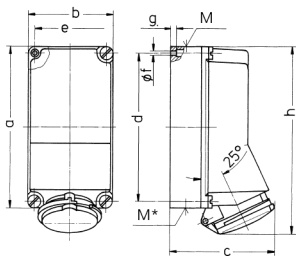

## 2-fach-Steckdose

Bestellnr. 98333

- Schraubkontakt
- CEE- und Steckdose SCHUKO® in einem Gehäuse
- Steckdose SCHUKO® abgesichert mit 1 LS-Schalter 16 A, 1 p, B

## Technische Daten

CEE 32 A, 5 p, 400 V	1
SCHUKO®	1
Schutzart	IP 44
Gehäusematerial	Kunststoff
Gewicht	12560 g
Höhe	225 mm
Breite	118 mm

## Abmessungen

Zeichnung 1 MB 285	Amp.	16	32	63
Maße in mm	a	225	225	264
	b	118	118	163
	c	141	146	194
	d	208	208	240
	e	101	101	140
	f	6,3	6,3	8,1
	g-	8	8	8
	h	254	264	300
	M	1x25 u. 1x32	1x25 u. 1x32	40
	M*	2x25	2x25	40