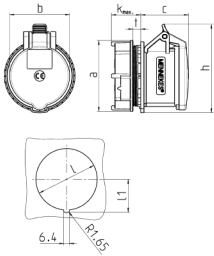

RAPIDO® Anbausteckdose mit TwinCONTACT

Bestellnr. 988

- schraubenlose Feder-Klemm-Technik
- zum Durchverdrahten geeignet
- für Wanddurchbruch 70 mm Ø
- Zentralbefestigung

Technische Daten

Ampere	32 A
Pole	4 p
Volt	400 V
Uhrzeitstellung	6 h
Hertz	50-60 Hz
Anschlussstechnik	Schraubenlos - TwinCONTACT
Kontakt	standard
Schutzart	IP 44
Gewicht	234 g
Prüfzeichen	EAC

Abmessungen

Zeichnung 1 MB 468	Amp. Pole	16		32		
		4	5	3	4	5
Maße in mm	a	81	81	81	81	81
	b	66	69	71	71	80
	c	58	55	66	66	64
	k	max. 33 max. 33		max. 33 max. 33 max. 33		
	h	100	102	101	101	108
	l	70	70	70	70	70
	l1	37,75	37,75	37,75	37,75	37,75
	t	2,9	2,9	2,9	2,9	2,9
Klemmen für Leiterquer-		1,5	1,5	2,5	2,5	2,5
schnitt von bis mm²		—4	—4	—6	—6	—6