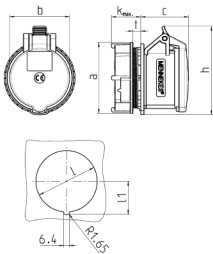

## RAPIDO® Anbausteckdose mit TwinCONTACT

Bestellnr. 995AB

- Schraubenlose Feder-Klemm-Technik
- zum Durchverdrahten geeignet
- für Wanddurchbruch 70 mm Ø
- Zentralbefestigung

### Technische Daten

Ampere	32 A
Pole	3 p
Volt	230 V
Uhrzeitstellung	6 h
Hertz	50-60 Hz
Anschlussstechnik	Schraubkontakt
Kontakt	standard
Schutzart	IP 44
Gewicht	244 g

### Abmessungen

Zeichnung	Amp.	16		32		
		4	5	3	4	5
1 MB 468	Pole					
Maße in mm	a	81	81	81	81	81
	b	66	69	71	71	80
	c	58	55	66	66	64
	k	max. 33	max. 33	max. 39	max. 39	max. 39
	h	100	102	101	101	108
	l	70	70	70	70	70
	lt	37,75	37,75	37,75	37,75	37,75
	t	2-9	2-9	2-9	2-9	2-9
Klemmen für Leiterquer-		1,5	1,5	2,5	2,5	2,5
schnitt von bis mm²		-4	-4	-10	-10	-10