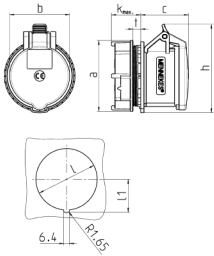

RAPIDO® Anbausteckdose mit TwinCONTACT

Bestellnr. 998

- schraubenlose Feder-Klemm-Technik
- zum Durchverdrahten geeignet
- für Wanddurchbruch 70 mm Ø
- Zentralbefestigung

Technische Daten

Ampere	16 A
Pole	4 p
Volt	400 V
Uhrzeitstellung	6 h
Hertz	50-60 Hz
Anschlussstechnik	Schraubenlos - TwinCONTACT
Kontakt	standard
Schutzart	IP 44
Gewicht	42 g
Prüfzeichen	EAC

Abmessungen

Zeichnung 1 MB 468	Amp. Pole	16		32		
		4	5	3	4	5
Maße in mm	a	81	81	81	81	81
	b	66	69	71	71	80
	c	58	55	66	66	64
	k	max. 33 max. 33		max. 33 max. 33 max. 33		
	h	100	102	101	101	108
	l	70	70	70	70	70
	l1	37,75	37,75	37,75	37,75	37,75
	t	2,9	2,9	2,9	2,9	2,9
Klemmen für Leiterquer-		1,5	1,5	2,5	2,5	2,5
schnitt von bis mm²		—4	—4	—6	—6	—6