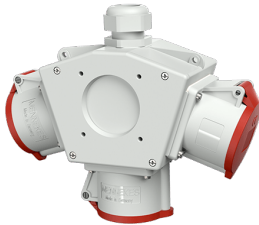

## DELTA-BOX

Bestellnr. 90839

- anschlussfertig verdrahtet
- mit Zugentlastung und montierter Aufhängevorrichtung
- Gehäuse und Doseneinsatz aus AMAPLAST®

## Technische Daten

CEE 32 A, 5 p, 400 V	3
Anschluss/Zuleitung	• für 1 Leitung bis 5 x 10 mm <sup>2</sup>
Schutzart	IP 44
Gehäusematerial	Kunststoff
Gewicht	1204 g
Prüfzeichen	EAC

## Abmessungen

Pos.	Steckdosen	Schutzart	Maße
a			114,0 mm
a1	SCHUKO® 16 A, 230 V	IP 44	max. 30,0 mm
a1	CEE 16 A, 3 p, 230 V	IP 44	52,7 mm
a1	CEE 16 A, 5 p, 400 V	IP 44	50,5 mm
a1	CEE 32 A, 5 p, 400 V	IP 44	64,0 mm
a2			30,0 mm
b			160,0 mm
b1	SCHUKO® 16 A, 230 V	IP 44	max. 18,0 mm
b1	CEE 16 A, 3 p, 230 V	IP 44	42,0 mm
b1	CEE 16 A, 5 p, 400 V	IP 44	40,0 mm
b1	CEE 32 A, 5 p, 400 V	IP 44	53,2 mm
c			133,0 mm
d			97,0 mm
y			17,0 mm