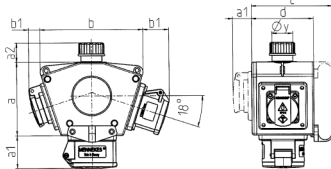

## DELTA-BOX

Bestellnr. 90839

- anschlussfertig verdrahtet
- mit Zugentlastung und montierter Aufhängevorrichtung
- Gehäuse und Doseneinsatz aus AMAPLAST®

## Technische Daten

CEE 32 A, 5 p, 400 V	3
Anschluss/Zuleitung	• für 1 Leitung bis 5 x 10 mm <sup>2</sup>
Schutzart	IP 44
Gehäusematerial	Kunststoff
Gewicht	1204 g
Prüfzeichen	EAC

## Abmessungen

Pos.	Steckdosen	Schutzart	Maße
a			114,0 mm
a1	SCHUKO® 16 A, 230 V	IP 44	max. 30,0 mm
a1	CEE 16 A, 3 p, 230 V	IP 44	52,7 mm
a1	CEE 16 A, 5 p, 400 V	IP 44	50,5 mm
a1	CEE 32 A, 5 p, 400 V	IP 44	64,0 mm
a2			30,0 mm
b			160,0 mm
b1	SCHUKO® 16 A, 230 V	IP 44	max. 18,0 mm
b1	CEE 16 A, 3 p, 230 V	IP 44	42,0 mm
b1	CEE 16 A, 5 p, 400 V	IP 44	40,0 mm
b1	CEE 32 A, 5 p, 400 V	IP 44	53,2 mm
c			133,0 mm
d			97,0 mm
y			17,0 mm