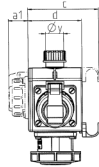

DELTA-BOX

Bestellnr. 10860

- anschlussfertig verdrahtet
- mit Zugentlastung und montierter Aufhängevorrichtung
- Gehäuse und Doseneinsatz aus **AMAPLAST®**

Technische Daten

SCHUKO®	3
Anschluss/Zuleitung	• für 1 Leitung bis 3 x 6 mm ²
Schutzart	IP68
Gehäusematerial	Kunststoff
Gewicht	795 g
Prüfzeichen	EAC

Abmessungen

3 MB 45			
Pos.	Steckdosen	Schutzart	Maße
a			114,0 mm
a1	SCHUKO® 16 A, 230 V	IP 68	35,0 mm
a1	CEE 16 A, 3 p, 230 V	IP 67	56,3 mm
a1	CEE 16 A, 5 p, 400 V	IP 67	59,0 mm
a2			30,0 mm
b			160,0 mm
b1	SCHUKO® 16 A, 230 V	IP 44	24,0 mm
b1	CEE 16 A, 3 p, 230 V	IP 44	44,3 mm
b1	CEE 16 A, 5 p, 400 V	IP 44	47,0 mm
c			133,0 mm
d			97,0 mm
y			17,0 mm