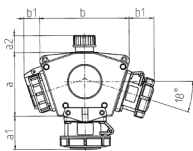

DELTA-BOX

Bestellnr. 10860

- anschlussfertig verdrahtet
- mit Zugentlastung und montierter Aufhängevorrichtung
- Gehäuse und Doseneinsatz aus **AMAPLAST®**

Technische Daten

SCHUKO®	3
Anschluss/Zuleitung	• für 1 Leitung bis 3 x 6 mm ²
Schutzart	IP68
Gehäusematerial	Kunststoff
Gewicht	795 g
Prüfzeichen	EAC

Abmessungen

3 MB 45			
Pos.	Steckdosen	Schutzart	Maße
a			114,0 mm
a1	SCHUKO® 16 A, 230 V	IP 68	35,0 mm
a1	CEE 16 A, 3 p, 230 V	IP 67	56,3 mm
a1	CEE 16 A, 5 p, 400 V	IP 67	59,0 mm
a2			30,0 mm
b			160,0 mm
b1	SCHUKO® 16 A, 230 V	IP 44	24,0 mm
b1	CEE 16 A, 3 p, 230 V	IP 44	44,3 mm
b1	CEE 16 A, 5 p, 400 V	IP 44	47,0 mm
c			133,0 mm
d			97,0 mm
y			17,0 mm