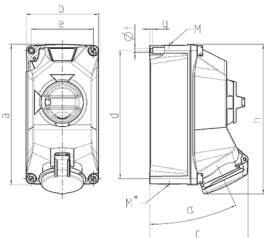

Wandsteckdose

Bestellnr. 5603406H

- Schraubkontakt
- anschlussfertig verdrahtet
- **X-CONTACT®**
- abschaltbar
- mechanische DUO-Verriegelung
- Schalter 3-polig mit Hilfskontaktschalter 1 NC und 1 NO mit Vorhängeschloss abschließbar

Technische Daten

| | |
|-------------------|----------------|
| Ampere | 32 A |
| Pole | 4 p |
| Volt | 400 V |
| Uhrzeitstellung | 6 h |
| Hertz | 50-60 Hz |
| Anschluss technik | Schraubkontakt |
| Kontakt | standard |
| Schutzart | IP44 |
| Gehäusematerial | Kunststoff |

Abmessungen

| Zeichnung 1 MB 713 | Amp. Pole | 16 | | | 32 | | |
|-------------------------|--------------|---------------|------|------|---------------|------|------|
| | | 3 | 4 | 5 | 3 | 4 | 5 |
| Maße in mm | a | 225 | 225 | 225 | 225 | 225 | 225 |
| | b | 118 | 118 | 118 | 118 | 118 | 118 |
| | c | 160 | 160 | 160 | 162 | 162 | 162 |
| | d | 208 | 208 | 208 | 208 | 208 | 208 |
| | e | 101 | 101 | 101 | 101 | 101 | 101 |
| | f | 6,4 | 6,4 | 6,4 | 6,4 | 6,4 | 6,4 |
| | g | 5 | 5 | 5 | 5 | 5 | 5 |
| | h | 238 | 244 | 243 | 249 | 249 | 250 |
| | a | | 25 | | | 25 | |
| | M | 1x25 und 1x32 | | | 1x25 und 1x32 | | |
| | M* | 2x25 | 2x25 | 2x25 | 2x25 | 2x25 | 2x25 |
| Leitung bis mm Ø | | 25 | 25 | 25 | 25 | 25 | 25 |
| Klemmen für Leiterquer- | | 2,5 | 2,5 | 2,5 | 2,5 | 2,5 | 2,5 |
| schnitt von bis mm* | | -10 | -10 | -10 | -10 | -10 | -10 |