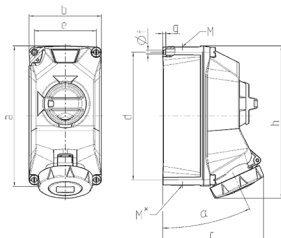

Wandsteckdose

Bestellnr. 5604506H

- Schraubkontakt
- anschlussfertig verdrahtet
- **X-CONTACT®**
- abschaltbar
- mechanische DUO-Verriegelung
- Schalter 3-polig mit Hilfskontaktschalter 1 NC und 1 NO mit Vorhängeschloss abschließbar

Technische Daten

Ampere	32 A
Pole	5 p
Volt	400 V
Uhrzeitstellung	6 h
Hertz	50-60 Hz
Anschluss technik	Schraubkontakt
Kontakt	standard
Schutzart	IP67
Gehäusematerial	Kunststoff

Abmessungen

Zeichnung 1 MB 714	Amp. Pole	16			32		
		3	4	5	3	4	5
Maße in mm	a	225	225	225	225	225	225
	b	118	118	118	118	118	118
	c	163	163	165	168	168	169
	d	208	208	208	208	208	208
	e	101	101	101	101	101	101
	f	6,4	6,4	6,4	6,4	6,4	6,4
	g	5	5	5	5	5	5
	h	241	245	249	252	252	255
	a		25			25	
	M	1x25 und 1x32			1x25 und 1x32		
	M*	2x25	2x25	2x25	2x25	2x25	2x25
	Leitung bis mm Ø	25	25	25	25	25	25
	Klemmen für Leiterquerschnitt von bis mm²	2,5	2,5	2,5	2,5	2,5	2,5
		-10	-10	-10	-10	-10	-10