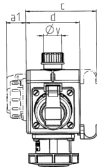

DELTA-BOX

Bestellnr. 89154

- anschlussfertig verdrahtet
- mit Zugentlastung und montierter Aufhängevorrichtung
- Gehäuse und Doseneinsatz aus **AMAPLAST®**

Technische Daten

CEE 16 A, 5 p, 400 V	1
SCHUKO®	3
Anschluss/Zuleitung	• für 1 Leitung bis 5 x 6 mm ²
Schutzart	IP67
Gehäusematerial	Kunststoff
Gewicht	1043 g
Prüfzeichen	EAC

Abmessungen

3 MB 45	Steckdosen	Schutzart	Maße
a			114,0 mm
a1	SCHUKO®, 16 A, 230 V	IP 68	35,0 mm
a1	CEE 16 A, 3 p, 230 V	IP 67	56,3 mm
a1	CEE 16 A, 5 p, 400 V	IP 67	59,0 mm
a2			30,0 mm
b			160,0 mm
b1	SCHUKO®, 16 A, 230 V	IP 44	24,0 mm
b1	CEE 16 A, 3 p, 230 V	IP 44	44,3 mm
b1	CEE 16 A, 5 p, 400 V	IP 44	47,0 mm
c			133,0 mm
d			97,0 mm
y			17,0 mm