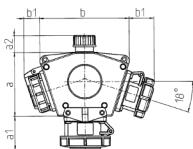

DELTA-BOX

Bestellnr. 89154

- anschlussfertig verdrahtet
- mit Zugentlastung und montierter Aufhängevorrichtung
- Gehäuse und Doseneinsatz aus **AMAPLAST®**

Technische Daten

CEE 16 A, 5 p, 400 V	1
SCHUKO®	3
Anschluss/Zuleitung	• für 1 Leitung bis 5 x 6 mm ²
Schutzart	IP67
Gehäusematerial	Kunststoff
Gewicht	1043 g
Prüfzeichen	EAC

Abmessungen

3 MB 45	Steckdosen	Schutzart	Maße
a			114,0 mm
a1	SCHUKO®, 16 A, 230 V	IP 68	35,0 mm
a1	CEE 16 A, 3 p, 230 V	IP 67	56,3 mm
a1	CEE 16 A, 5 p, 400 V	IP 67	59,0 mm
a2			30,0 mm
b			160,0 mm
b1	SCHUKO®, 16 A, 230 V	IP 44	24,0 mm
b1	CEE 16 A, 3 p, 230 V	IP 44	44,3 mm
b1	CEE 16 A, 5 p, 400 V	IP 44	47,0 mm
c			133,0 mm
d			97,0 mm
y			17,0 mm