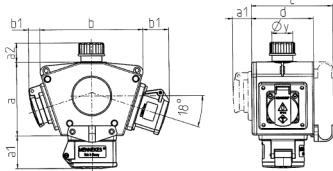

## DELTA-BOX

Bestellnr. 90839

- anschlussfertig verdrahtet
- mit Zugentlastung und montierter Aufhängevorrichtung
- Gehäuse und Doseneinsatz aus **AMAPLAST®**

## Technische Daten

CEE 32 A, 5 p, 400 V	3
Anschluss/Zuleitung	• für 1 Leitung bis 5 x 6 mm <sup>2</sup>
Schutzart	IP44
Gehäusematerial	Kunststoff
Gewicht	1204 g
Prüfzeichen	EAC

## Abmessungen

Pos.	Steckdosen	Schutzart	Maße
a			114,0 mm
a1	SCHUKO® 16 A, 230 V	IP 44	max. 30,0 mm
a1	CEE 16 A, 3 p, 230 V	IP 44	52,7 mm
a1	CEE 16 A, 5 p, 400 V	IP 44	50,5 mm
a1	CEE 32 A, 5 p, 400 V	IP 44	64,0 mm
a2			30,0 mm
b			160,0 mm
b1	SCHUKO® 16 A, 230 V	IP 44	max. 18,0 mm
b1	CEE 16 A, 3 p, 230 V	IP 44	42,0 mm
b1	CEE 16 A, 5 p, 400 V	IP 44	40,0 mm
b1	CEE 32 A, 5 p, 400 V	IP 44	53,2 mm
c			133,0 mm
d			97,0 mm
y			17,0 mm