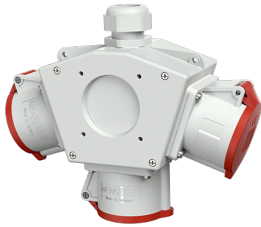

## DELTA-BOX

Bestellnr. 90839

- anschlussfertig verdrahtet
- mit Zugentlastung und montierter Aufhängevorrichtung
- Gehäuse und Doseneinsatz aus **AMAPLAST®**

## Technische Daten

CEE 32 A, 5 p, 400 V	3
Anschluss/Zuleitung	• für 1 Leitung bis 5 x 6 mm <sup>2</sup>
Schutzart	IP44
Gehäusematerial	Kunststoff
Gewicht	1204 g
Prüfzeichen	EAC

## Abmessungen

Pos.	Steckdosen	Schutzart	Maße
a			114,0 mm
a1	SCHUKO® 16 A, 230 V	IP 44	max. 30,0 mm
a1	CEE 16 A, 3 p, 230 V	IP 44	52,7 mm
a1	CEE 16 A, 5 p, 400 V	IP 44	50,5 mm
a1	CEE 32 A, 5 p, 400 V	IP 44	64,0 mm
a2			30,0 mm
b			160,0 mm
b1	SCHUKO® 16 A, 230 V	IP 44	max. 18,0 mm
b1	CEE 16 A, 3 p, 230 V	IP 44	42,0 mm
b1	CEE 16 A, 5 p, 400 V	IP 44	40,0 mm
b1	CEE 32 A, 5 p, 400 V	IP 44	53,2 mm
c			133,0 mm
d			97,0 mm
y			17,0 mm