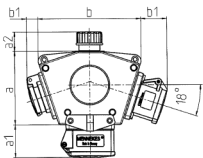

## DELTA-BOX

Bestellnr. 92655

- anschlussfertig verdrahtet
- mit Zugentlastung und montierter Aufhängevorrichtung
- Gehäuse und Doseneinsatz aus **AMAPLAST®**

### Technische Daten

CEE 16 A, 5 p, 400 V	2
SCHUKO®	2
Anschluss/Zuleitung	• für 1 Leitung bis 5 x 6 mm <sup>2</sup>
Schutzart	IP44
Gehäusematerial	Kunststoff
Gewicht	1010 g
Prüfzeichen	EAC

### Abmessungen

3 MB 44			
Pos.	Steckdosen	Schutzart	Maße
a			114,0 mm
a1	SCHUKO®, 16 A, 230 V	IP 44	max. 30,0 mm
a1	CEE 16 A, 3 p, 230 V	IP 44	52,7 mm
a1	CEE 16 A, 5 p, 400 V	IP 44	50,5 mm
a1	CEE 32 A, 5 p, 400 V	IP 44	64,0 mm
a2			30,0 mm
b			160,0 mm
b1	SCHUKO®, 16 A, 230 V	IP 44	max. 18,0 mm
b1	CEE 16 A, 3 p, 230 V	IP 44	42,0 mm
b1	CEE 16 A, 5 p, 400 V	IP 44	40,0 mm
b1	CEE 32 A, 5 p, 400 V	IP 44	53,2 mm
c			133,0 mm
d			97,0 mm
y			17,0 mm