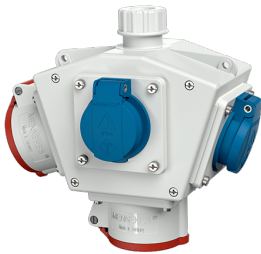

## DELTA-BOX

Bestellnr. 92655

- anschlussfertig verdrahtet
- mit Zugentlastung und montierter Aufhängevorrichtung
- Gehäuse und Doseneinsatz aus **AMAPLAST®**

### Technische Daten

CEE 16 A, 5 p, 400 V	2
SCHUKO®	2
Anschluss/Zuleitung	• für 1 Leitung bis 5 x 6 mm <sup>2</sup>
Schutzart	IP44
Gehäusematerial	Kunststoff
Gewicht	1010 g
Prüfzeichen	EAC

### Abmessungen

3 MB 44			
Pos.	Steckdosen	Schutzart	Maße
a			114,0 mm
a1	SCHUKO®, 16 A, 230 V	IP 44	max. 30,0 mm
a1	CEE 16 A, 3 p, 230 V	IP 44	52,7 mm
a1	CEE 16 A, 5 p, 400 V	IP 44	50,5 mm
a1	CEE 32 A, 5 p, 400 V	IP 44	64,0 mm
a2			30,0 mm
b			160,0 mm
b1	SCHUKO®, 16 A, 230 V	IP 44	max. 18,0 mm
b1	CEE 16 A, 3 p, 230 V	IP 44	42,0 mm
b1	CEE 16 A, 5 p, 400 V	IP 44	40,0 mm
b1	CEE 32 A, 5 p, 400 V	IP 44	53,2 mm
c			133,0 mm
d			97,0 mm
y			17,0 mm