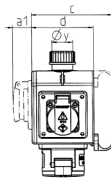

## DELTA-BOX

Bestellnr. 92655

- anschlussfertig verdrahtet
- mit Zugentlastung und montierter Aufhängevorrichtung
- Gehäuse und Doseneinsatz aus **AMAPLAST®**

### Technische Daten

CEE 16 A, 5 p, 400 V	2
SCHUKO®	2
Anschluss/Zuleitung	• für 1 Leitung bis 5 x 6 mm <sup>2</sup>
Schutzart	IP44
Gehäusematerial	Kunststoff
Gewicht	1010 g
Prüfzeichen	EAC

### Abmessungen

3 MB 44			
Pos.	Steckdosen	Schutzart	Maße
a			114,0 mm
a1	SCHUKO®, 16 A, 230 V	IP 44	max. 30,0 mm
a1	CEE 16 A, 3 p, 230 V	IP 44	52,7 mm
a1	CEE 16 A, 5 p, 400 V	IP 44	50,5 mm
a1	CEE 32 A, 5 p, 400 V	IP 44	64,0 mm
a2			30,0 mm
b			160,0 mm
b1	SCHUKO®, 16 A, 230 V	IP 44	max. 18,0 mm
b1	CEE 16 A, 3 p, 230 V	IP 44	42,0 mm
b1	CEE 16 A, 5 p, 400 V	IP 44	40,0 mm
b1	CEE 32 A, 5 p, 400 V	IP 44	53,2 mm
c			133,0 mm
d			97,0 mm
y			17,0 mm