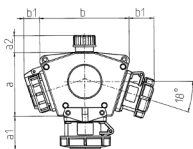

DELTA-BOX

Bestellnr. 92893

- anschlussfertig verdrahtet
- mit Zugentlastung und montierter Aufhängevorrichtung
- Gehäuse und Doseneinsatz aus AMAPLAST®

Technische Daten

CEE 16 A, 5 p, 400 V	2
CEE 16 A, 3 p, 230 V	1
Anschluss/Zuleitung	• für 1 Leitung bis 5 x 6 mm ²
Schutzart	IP67
Gehäusematerial	Kunststoff
Gewicht	1075 g
Prüfzeichen	EAC

Abmessungen

3 MB 45	Steckdosen	Schutzart	Maße
a			114,0 mm
a1	SCHUKO®, 16 A, 230 V	IP 68	35,0 mm
a1	CEE 16 A, 3 p, 230 V	IP 67	56,3 mm
a1	CEE 16 A, 5 p, 400 V	IP 67	59,0 mm
a2			30,0 mm
b			160,0 mm
b1	SCHUKO®, 16 A, 230 V	IP 44	24,0 mm
b1	CEE 16 A, 3 p, 230 V	IP 44	44,3 mm
b1	CEE 16 A, 5 p, 400 V	IP 44	47,0 mm
c			133,0 mm
d			97,0 mm
y			17,0 mm