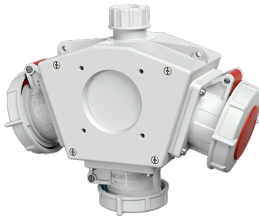

DELTA-BOX

Bestellnr. 92893

- anschlussfertig verdrahtet
- mit Zugentlastung und montierter Aufhängevorrichtung
- Gehäuse und Doseneinsatz aus AMAPLAST®

Technische Daten

CEE 16 A, 5 p, 400 V	2
CEE 16 A, 3 p, 230 V	1
Anschluss/Zuleitung	• für 1 Leitung bis 5 x 6 mm ²
Schutzart	IP67
Gehäusematerial	Kunststoff
Gewicht	1075 g
Prüfzeichen	EAC

Abmessungen

3 MB 45	Steckdosen	Schutzart	Maße
a			114,0 mm
a1	SCHUKO®, 16 A, 230 V	IP 68	35,0 mm
a1	CEE 16 A, 3 p, 230 V	IP 67	56,3 mm
a1	CEE 16 A, 5 p, 400 V	IP 67	59,0 mm
a2			30,0 mm
b			160,0 mm
b1	SCHUKO®, 16 A, 230 V	IP 44	24,0 mm
b1	CEE 16 A, 3 p, 230 V	IP 44	44,3 mm
b1	CEE 16 A, 5 p, 400 V	IP 44	47,0 mm
c			133,0 mm
d			97,0 mm
y			17,0 mm