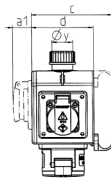

DELTA-BOX

Bestellnr. 92896

- anschlussfertig verdrahtet
- mit Zugentlastung und montierter Aufhängevorrichtung
- Gehäuse und Doseneinsatz aus AMAPLAST®

Technische Daten

CEE 16 A, 5 p, 400 V	2
CEE 16 A, 3 p, 230 V	1
Anschluss/Zuleitung	• für 1 Leitung bis 5 x 6 mm ²
Schutzart	IP44
Gehäusematerial	Kunststoff
Gewicht	997 g
Prüfzeichen	EAC

Abmessungen

3 MB 44			
Pos.	Steckdosen	Schutzart	Maße
a			114,0 mm
a1	SCHUKO®, 16 A, 230 V	IP 44	max. 30,0 mm
a1	CEE 16 A, 3 p, 230 V	IP 44	52,7 mm
a1	CEE 16 A, 5 p, 400 V	IP 44	50,5 mm
a1	CEE 32 A, 5 p, 400 V	IP 44	64,0 mm
a2			30,0 mm
b			160,0 mm
b1	SCHUKO®, 16 A, 230 V	IP 44	max. 18,0 mm
b1	CEE 16 A, 3 p, 230 V	IP 44	42,0 mm
b1	CEE 16 A, 5 p, 400 V	IP 44	40,0 mm
b1	CEE 32 A, 5 p, 400 V	IP 44	53,2 mm
c			133,0 mm
d			97,0 mm
y			17,0 mm