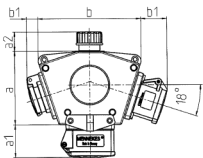

DELTA-BOX

Bestellnr. 92896

- anschlussfertig verdrahtet
- mit Zugentlastung und montierter Aufhängevorrichtung
- Gehäuse und Doseneinsatz aus AMAPLAST®

Technische Daten

CEE 16 A, 5 p, 400 V	2
CEE 16 A, 3 p, 230 V	1
Anschluss/Zuleitung	• für 1 Leitung bis 5 x 6 mm ²
Schutzart	IP44
Gehäusematerial	Kunststoff
Gewicht	997 g
Prüfzeichen	EAC

Abmessungen

3 MB 44			
Pos.	Steckdosen	Schutzart	Maße
a			114,0 mm
a1	SCHUKO®, 16 A, 230 V	IP 44	max. 30,0 mm
a1	CEE 16 A, 3 p, 230 V	IP 44	52,7 mm
a1	CEE 16 A, 5 p, 400 V	IP 44	50,5 mm
a1	CEE 32 A, 5 p, 400 V	IP 44	64,0 mm
a2			30,0 mm
b			160,0 mm
b1	SCHUKO®, 16 A, 230 V	IP 44	max. 18,0 mm
b1	CEE 16 A, 3 p, 230 V	IP 44	42,0 mm
b1	CEE 16 A, 5 p, 400 V	IP 44	40,0 mm
b1	CEE 32 A, 5 p, 400 V	IP 44	53,2 mm
c			133,0 mm
d			97,0 mm
y			17,0 mm