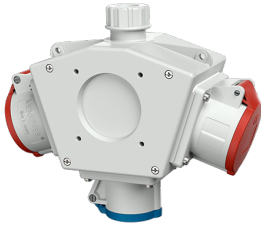

DELTA-BOX

Bestellnr. 92896

- anschlussfertig verdrahtet
- mit Zugentlastung und montierter Aufhängevorrichtung
- Gehäuse und Doseneinsatz aus AMAPLAST®

Technische Daten

CEE 16 A, 5 p, 400 V	2
CEE 16 A, 3 p, 230 V	1
Anschluss/Zuleitung	• für 1 Leitung bis 5 x 6 mm ²
Schutzart	IP44
Gehäusematerial	Kunststoff
Gewicht	997 g
Prüfzeichen	EAC

Abmessungen

3 MB 44			
Pos.	Steckdosen	Schutzart	Maße
a			114,0 mm
a1	SCHUKO®, 16 A, 230 V	IP 44	max. 30,0 mm
a1	CEE 16 A, 3 p, 230 V	IP 44	52,7 mm
a1	CEE 16 A, 5 p, 400 V	IP 44	50,5 mm
a1	CEE 32 A, 5 p, 400 V	IP 44	64,0 mm
a2			30,0 mm
b			160,0 mm
b1	SCHUKO®, 16 A, 230 V	IP 44	max. 18,0 mm
b1	CEE 16 A, 3 p, 230 V	IP 44	42,0 mm
b1	CEE 16 A, 5 p, 400 V	IP 44	40,0 mm
b1	CEE 32 A, 5 p, 400 V	IP 44	53,2 mm
c			133,0 mm
d			97,0 mm
y			17,0 mm