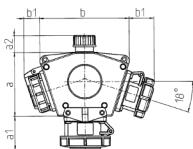

DELTA-BOX

Bestellnr. 92911

- anschlussfertig verdrahtet
- mit Zugentlastung und montierter Aufhängevorrichtung
- Gehäuse und Doseneinsatz aus **AMAPLAST®**

Technische Daten

CEE 16 A, 5 p, 400 V	2
SCHUKO®	1
Anschluss/Zuleitung	• für 1 Leitung bis 5 x 6 mm ²
Schutzart	IP67
Gehäusematerial	Kunststoff
Gewicht	1025 g
Prüfzeichen	EAC

Abmessungen

3 MB 45			
Pos.	Steckdosen	Schutzart	Maße
a			114,0 mm
a1	SCHUKO®, 16 A, 230 V	IP 68	35,0 mm
a1	CEE 16 A, 3 p, 230 V	IP 67	56,3 mm
a1	CEE 16 A, 5 p, 400 V	IP 67	59,0 mm
a2			30,0 mm
b			160,0 mm
b1	SCHUKO®, 16 A, 230 V	IP 44	24,0 mm
b1	CEE 16 A, 3 p, 230 V	IP 44	44,3 mm
b1	CEE 16 A, 5 p, 400 V	IP 44	47,0 mm
c			133,0 mm
d			97,0 mm
y			17,0 mm