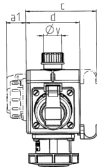

DELTA-BOX

Bestellnr. 92911

- anschlussfertig verdrahtet
- mit Zugentlastung und montierter Aufhängevorrichtung
- Gehäuse und Doseneinsatz aus **AMAPLAST®**

Technische Daten

CEE 16 A, 5 p, 400 V	2
SCHUKO®	1
Anschluss/Zuleitung	• für 1 Leitung bis 5 x 6 mm ²
Schutzart	IP67
Gehäusematerial	Kunststoff
Gewicht	1025 g
Prüfzeichen	EAC

Abmessungen

3 MB 45			
Pos.	Steckdosen	Schutzart	Maße
a			114,0 mm
a1	SCHUKO®, 16 A, 230 V	IP 68	35,0 mm
a1	CEE 16 A, 3 p, 230 V	IP 67	56,3 mm
a1	CEE 16 A, 5 p, 400 V	IP 67	59,0 mm
a2			30,0 mm
b			160,0 mm
b1	SCHUKO®, 16 A, 230 V	IP 44	24,0 mm
b1	CEE 16 A, 3 p, 230 V	IP 44	44,3 mm
b1	CEE 16 A, 5 p, 400 V	IP 44	47,0 mm
c			133,0 mm
d			97,0 mm
y			17,0 mm