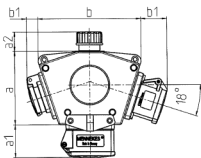

## DELTA-BOX

Bestellnr. 92915

- anschlussfertig verdrahtet
- mit Zugentlastung und montierter Aufhängevorrichtung
- Gehäuse und Doseneinsatz aus **AMAPLAST®**

### Technische Daten

CEE 16 A, 5 p, 400 V	1
SCHUKO®	2
Anschluss/Zuleitung	• für 1 Leitung bis 5 x 6 mm <sup>2</sup>
Schutzart	IP44
Gehäusematerial	Kunststoff
Gewicht	792 g
Prüfzeichen	EAC, CQC

### Abmessungen

3 MB 44	Steckdosen	Schutzart	Maße
a			114,0 mm
a1	SCHUKO®, 16 A, 230 V	IP 44	max. 30,0 mm
a1	CEE 16 A, 3 p, 230 V	IP 44	52,7 mm
a1	CEE 16 A, 5 p, 400 V	IP 44	50,5 mm
a1	CEE 32 A, 5 p, 400 V	IP 44	64,0 mm
a2			30,0 mm
b			160,0 mm
b1	SCHUKO®, 16 A, 230 V	IP 44	max. 18,0 mm
b1	CEE 16 A, 3 p, 230 V	IP 44	42,0 mm
b1	CEE 16 A, 5 p, 400 V	IP 44	40,0 mm
b1	CEE 32 A, 5 p, 400 V	IP 44	53,2 mm
c			133,0 mm
d			97,0 mm
y			17,0 mm