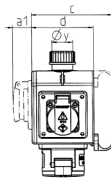

## DELTA-BOX

Bestellnr. 92915

- anschlussfertig verdrahtet
- mit Zugentlastung und montierter Aufhängevorrichtung
- Gehäuse und Doseneinsatz aus **AMAPLAST®**

### Technische Daten

CEE 16 A, 5 p, 400 V	1
SCHUKO®	2
Anschluss/Zuleitung	• für 1 Leitung bis 5 x 6 mm <sup>2</sup>
Schutzart	IP44
Gehäusematerial	Kunststoff
Gewicht	792 g
Prüfzeichen	EAC, CQC

### Abmessungen

3 MB 44	Steckdosen	Schutzart	Maße
a			114,0 mm
a1	SCHUKO®, 16 A, 230 V	IP 44	max. 30,0 mm
a1	CEE 16 A, 3 p, 230 V	IP 44	52,7 mm
a1	CEE 16 A, 5 p, 400 V	IP 44	50,5 mm
a1	CEE 32 A, 5 p, 400 V	IP 44	64,0 mm
a2			30,0 mm
b			160,0 mm
b1	SCHUKO®, 16 A, 230 V	IP 44	max. 18,0 mm
b1	CEE 16 A, 3 p, 230 V	IP 44	42,0 mm
b1	CEE 16 A, 5 p, 400 V	IP 44	40,0 mm
b1	CEE 32 A, 5 p, 400 V	IP 44	53,2 mm
c			133,0 mm
d			97,0 mm
y			17,0 mm