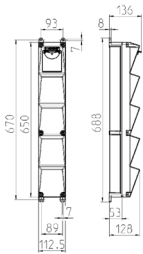

## AMAXX® s Steckdosenkombination

Bestellnr. 960006

- anschlussfertig verdrahtet
- Gehäuse und Doseneinsatz aus [AMAPLAST®](#)

### Technische Daten

CEE 16 A, 5 p, 400 V	1
SCHUKO®	4
Anschluss/Zuleitung	• für 1 Leitung bis 5 x 10 mm <sup>2</sup>
Schutzart	IP44
Gehäusematerial	Kunststoff
Gewicht	2000 g
Höhe	650 mm
Breite	112.5 mm

### Abmessungen

Zeichnung 1 MB 541

Tiefen-Abmessungen bei unterschiedlicher Bestückung.

Steckdosen	Schutzart	Tiefe
SCHUKO® 16A, 230 V	IP 44	140 mm
	IP 67	157 mm
CEE 16A, 3p, 230V	IP 44	170 mm
	IP 67	169 mm
CEE 16A, 5p, 400V	IP 44	172 mm
	IP 67	174 mm
CEE 32A, 5p, 400V	IP 44	182 mm
	IP 67	188 mm

Leitungseinführungen: geschlossen, zum Ausschneiden. 1 x M 25 oben und 1 x M 25 unten oder 1 x M 32 oben und 1 x M 32 unten, dazu 1 x M 20 oben/unten zum Ausschneiden.