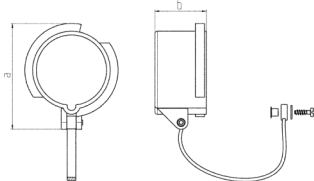

Schutzkappe

Bestellnr. 40841

- für wasserdichte Stecker, Wand- und Anbaugerätestecker 32 A, 3 p + 4 p
- nicht geeignet für PowerTOP® Xtra Stecker 32 A, bitte bei Bedarf anfragen

Technische Daten

Ampere	32 A
Pole	3 p
Gewicht	57 g
Prüfzeichen	EAC

Abmessungen

Zeichnung	Amp.	16			32		
		3	4	5	3	4	5
2 MB 146	Pole						
Maße in mm	a	70	79	86	91	91	99
	b	41	41	42	51	51	52