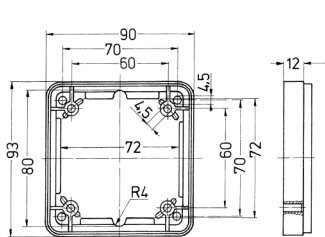

## Distanzrahmen

Bestellnr. 4239

- als Höhenausgleich
- passend für alle Cepex-Anbausteckdosen (Daten, SCHUKO®, 16 A und 32 A)

## Technische Daten

Gewicht	37 g
Prüfzeichen	EAC

## Abmessungen

Zeichnung  
1 MB 302  
Maße in mm