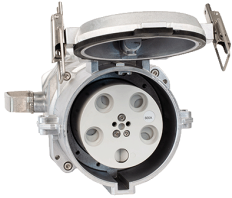

Kupplung

BestellNr. 75333

- Aluminiumgehäuse
- Schraubkontakt
- mit Kabelverschraubung
- auf Wunsch auch in seewasserbeständiger Ausführung lieferbar
- Bei Bedarf können Pilotkabel separat in Stecker-/ Dosengehäuse eingeführt werden, Zusatz zur Bestellnr. PK

Technische Daten

Ampere	600 A
Pole	4 p
Volt	400 V
Uhrzeitstellung	6 h
Hertz	50-60 Hz
Anschluss technik	Schraubkontakt
Kontakt	standard
Schutzart	IP67
Gewicht	10000 g

Abmessungen

Zeichnung
3 MB 85
Maße in mm