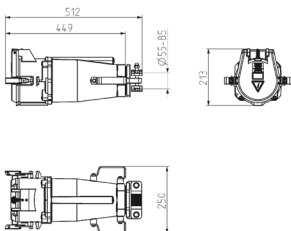

Kupplung

BestellNr. 75333

- Aluminiumgehäuse
- Schraubkontakt
- mit Kabelverschraubung
- auf Wunsch auch in seewasserbeständiger Ausführung lieferbar
- Bei Bedarf können Pilotkabel separat in Stecker-/ Dosengehäuse eingeführt werden, Zusatz zur Bestellnr. PK

Technische Daten

Ampere	600 A
Pole	4 p
Volt	400 V
Uhrzeitstellung	6 h
Hertz	50-60 Hz
Anschluss technik	Schraubkontakt
Kontakt	standard
Schutzart	IP67
Gewicht	10000 g

Abmessungen

Zeichnung
3 MB 85
Maße in mm