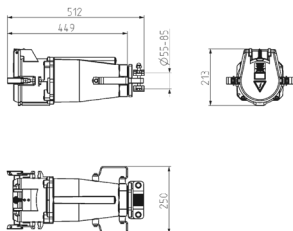

Kupplung

BestellNr. 75334

- Aluminiumgehäuse
- Schraubkontakt
- mit Kabelverschraubung
- auf Wunsch auch in seewasserbeständiger Ausführung lieferbar
- Bei Bedarf können Pilotkabel separat in Stecker-/ Dosengehäuse eingeführt werden, Zusatz zur Bestellnr. PK

Technische Daten

Ampere	600 A
Pole	5 p
Volt	400 V
Uhrzeitstellung	6 h
Hertz	50-60 Hz
Anschluss technik	Schraubkontakt
Kontakt	standard
Schutzart	IP67
Gewicht	10000 g

Abmessungen

Zeichnung
3 MB 85
Maße in mm