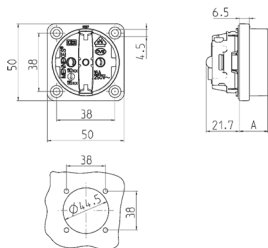

Anbausteckdose SCHUKO®

Bestellnr. 11512

- ohne Klappdeckel
- 3 Steckklemmen als Verbindungsklemmen von 1,5 - 2,5 mm²
- Andere Farben auf Anfrage

Technische Daten

Ampere	16 A
Pole	2 p+E
Volt	230 V
Anschluss technik	Steckklemmen
Kontakt	standard
Schutzart	IP20
Flansch	50x50 mm
Bohrloch	38x38 mm
Gewicht	31 g
Prüfzeichen	VDE

Abmessungen

Zeichnung 1 MB 450 Maße in mm	Maße A
SCHUKO	19,0
Franz./belgische Norm	15,8
Dänische Norm	15,8