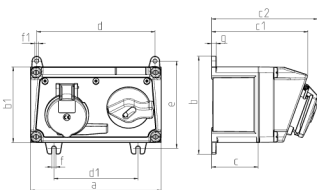

Wandsteckdose

Bestellnr. 7612

- schraubenlose Feder-Klemm-Technik
- Horizontalbauweise
- abschaltbar
- mechanische DUO-Verriegelung
- mit Vorhängeschloss abschließbar

Technische Daten

| | |
|-------------------|----------------------------|
| Ampere | 32 A |
| Pole | 3 p |
| Volt | 230 V |
| Uhrzeitstellung | 6 h |
| Hertz | 50-60 Hz |
| Anschluss-technik | Schraubenlos - TwinCONTACT |
| Kontakt | standard |
| Schutzart | IP44 |
| Gehäusematerial | Kunststoff |
| Gewicht | 1482 g |

Abmessungen

| Zeichnung 1 MB 550 Maße in mm | Amp. Pole | 16 | | | 32 | | |
|-------------------------------------|--------------|-----|-----|-----|-----|-----|-----|
| | | 3 | 4 | 5 | 3 | 4 | 5 |
| a | | 225 | 225 | 225 | 225 | 225 | 225 |
| b | | 168 | 168 | 168 | 168 | 168 | 168 |
| b1 | | 130 | 130 | 130 | 130 | 130 | 130 |
| c | | 80 | 80 | 80 | 80 | 80 | 80 |
| c1 | | 166 | 166 | 166 | 166 | 166 | 166 |
| c2 | | 182 | 183 | 183 | 193 | 193 | 193 |
| d | | 204 | 204 | 204 | 204 | 204 | 204 |
| d1 | | 145 | 145 | 145 | 145 | 145 | 145 |
| e | | 150 | 150 | 150 | 150 | 150 | 150 |
| f | | 7 | 7 | 7 | 7 | 7 | 7 |
| f1 | | Ø7 | Ø7 | Ø7 | Ø7 | Ø7 | Ø7 |
| g | | 8 | 8 | 8 | 8 | 8 | 8 |