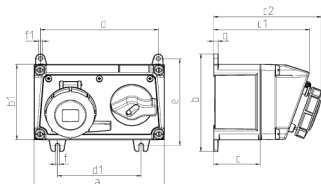

Wandsteckdose DUO
Bestellnr. 7626

- schraubenlose Feder-Klemm-Technik
- Horizontalbauweise
- abschaltbar
- mechanische DUO-Verriegelung mit Vorhängeschloss abschließbar

Technische Daten

| | |
|------------------|----------------------------|
| Ampere | 16 A |
| Pole | 5 p |
| Volt | 400 V |
| Uhrzeitstellung | 6 h |
| Hertz | 50-60 Hz |
| Anschlusstechnik | Schraubenlos - TwinCONTACT |
| Kontakt | standard |
| Schutzart | IP67 |
| Gehäusematerial | Kunststoff |
| Gewicht | 1360 g |

Abmessungen

| Zeichnung 1 MB 551 Maße in mm | Amp. Pole | 16 | | | 32 | | |
|-------------------------------------|--------------|-----|-----|-----|-----|-----|-----|
| | | 3 | 4 | 5 | 3 | 4 | 5 |
| a | | 225 | 225 | 225 | 225 | 225 | 225 |
| b | | 168 | 168 | 168 | 168 | 168 | 168 |
| b1 | | 130 | 130 | 130 | 130 | 130 | 130 |
| c | | 80 | 80 | 80 | 80 | 80 | 80 |
| c1 | | 166 | 166 | 166 | 166 | 166 | 166 |
| c2 | | 182 | 185 | 186 | 197 | 197 | 198 |
| d | | 204 | 204 | 204 | 204 | 204 | 204 |
| d1 | | 145 | 145 | 145 | 145 | 145 | 145 |
| e | | 150 | 150 | 150 | 150 | 150 | 150 |
| f | | 7 | 7 | 7 | 7 | 7 | 7 |
| f1 | | Ø7 | Ø7 | Ø7 | Ø7 | Ø7 | Ø7 |
| g | | 8 | 8 | 8 | 8 | 8 | 8 |