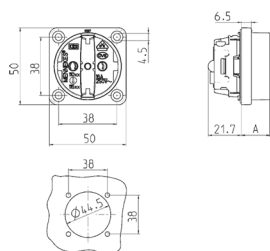

## Anbausteckdose SCHUKO®

Bestellnr. 11533

- ohne Klappdeckel
- 3 Schraubklemmen als Verbindungsklemmen von 1,5 - 2,5 mm<sup>2</sup>
- Andere Farben auf Anfrage

### Technische Daten

Ampere	16 A
Pole	2 p+PE
Volt	230 V
Anschluss technik	Schraubkontakt
Kontakt	standard
Schutzart	IP20
Flansch	50x50 mm
Bohrloch	38x38 mm
Gehäusematerial	Kunststoff
Gewicht	40 g
Prüfzeichen	VDE

### Abmessungen

Zeichnung 1 MB 450 Maße in mm	Maße A
SCHUKO	19,0
Franz./belgische Norm	15,8
Dänische Norm	15,8