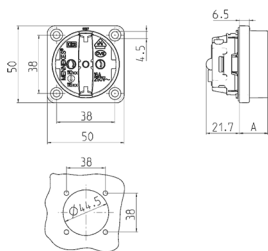

Anbausteckdose SCHUKO®

Bestellnr. 11581

- ohne Klappdeckel
- 3 Schraubklemmen als Verbindungsklemmen von 1,5 - 2,5 mm²
- Andere Farben auf Anfrage

Technische Daten

Ampere	16 A
Pole	2 p+PE
Volt	230 V
Anschluss technik	Schraubkontakt
Kontakt	standard
Schutzart	IP20
Flansch	50x50 mm
Bohrloch	38x38 mm
Gehäusematerial	Kunststoff
Gewicht	40 g
Prüfzeichen	EAC, VDE

Abmessungen

Zeichnung	Maße A
1 MB 450	
Maße in mm	
SCHUKO	19,0
Franz./belgische Norm	15,8
Dänische Norm	15,8