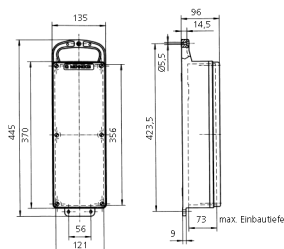

EverGUM® Steckdosenleiste PRCD-S mit FI Typ B

Bestellnr. 7112292

- Steckerfertig verdrahtete Steckdosenleiste mit PRCD
- Status des PRCD einsehbar und bedienbar durch transparente Betätigungsklappe
- Robustes Vollgummigehäuse für den Einsatz in rauen Umgebungen, Signalgelb RAL 1003
- Phasenwenderfunktion im Stecker zur Korrektur eines möglichen Linksdrehfeldes in der vorgelagerten Installation
- Produktdesign und -funktionen entsprechend der DGUV-Information 203-006 mit allstromsensitivem FI

Technische Daten

CEE 16 A, 5 p, 400 V	1
Absicherung	<ul style="list-style-type: none"> • 1x ortsveränderliche Fehlerstromschutzeinrichtung DPRCD-M1 40 A 4 p+PE IFN=0,03 A (allstromsensitiv Typ B)
Anschluss/Zuleitung	<ul style="list-style-type: none"> • 1 M25 mit Knickschutzspirale • 2m Zuleitung H07RN-F5G2,5 mit CEE-Stecker 16 A 5 p 400 V Phasenwender
Schutzart	IP44
Gehäusematerial	Vollgummi
Gewicht	4450 g

Abmessungen

Zeichnung
5 MB 44

Maße in mm