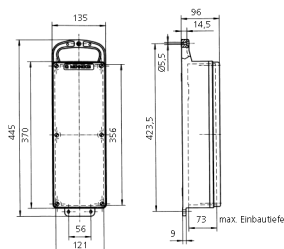

## EverGUM® Steckdosenleiste PRCD-S mit FI Typ B

Bestellnr. 7112305

- Steckerfertig verdrahtete Steckdosenleiste mit PRCD
- Status des PRCD einsehbar und bedienbar durch transparente Betätigungsklappe
- Robustes Vollgummigehäuse für den Einsatz in rauen Umgebungen, Signalgelb RAL 1003
- Phasenwenderfunktion im Stecker zur Korrektur eines möglichen Linksdrehfeldes in der vorgelagerten Installation
- Produktdesign und -funktionen entsprechend der DGUV-Information 203-006 mit allstromsensitivem FI

### Technische Daten

CEE 32 A, 5 p, 400 V	1
Absicherung	<ul style="list-style-type: none"> <li>• 1x ortsveränderliche Fehlerstromschutzeinrichtung DPRCD-M1 40 A 4 p+PE IFN=0,03 A (allstromsensitiv Typ B)</li> </ul>
Anschluss/Zuleitung	<ul style="list-style-type: none"> <li>• 1 M25 mit Knickschutzspirale</li> <li>• 2m Zuleitung H07RN-F5G4 mit CEE-Stecker 32 A 5 p 400 V Phasenwender</li> </ul>
Schutzart	IP44
Gehäusematerial	Vollgummi
Gewicht	5000 g

### Abmessungen

Zeichnung  
5 MB 44

Maße in mm