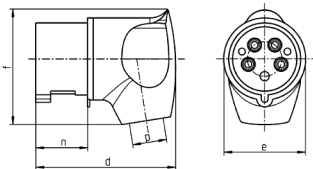

## Technische Daten

Ampere	32 A
Pole	3 p
Volt	110 V
Uhrzeitstellung	4 h
Hertz	50-60 Hz
Anschlussstechnik	Schraubkontakt
Kontakt	vernickelte Kontakte
Schutzart	IP 44
Gewicht	213 g

## Abmessungen

2 MB 251	Amp. Pole	32		
		3	4	5
Maße in mm	d	115	115	115
	e	72	72	72
	f	96	96	100
	n	45,8	45,8	45,8
	p	11/22	11/22	11/22