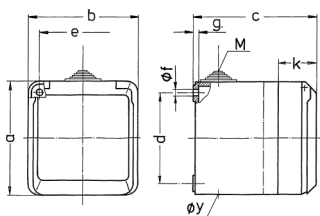

## Cepex-Wandsteckdose, grau

Bestellnr. 4103

- Schraubkontakt
- ballwurfsicher nach DIN 18032

## Technische Daten

Ampere	16 A
Pole	4 p
Volt	400 V
Uhrzeitstellung	6 h
Hertz	50-60 Hz
Schutzart	IP 44
Gewicht	303 g
Prüfzeichen	CN,CQC

## Abmessungen

Zeichnung 1 MB 312	Amp. Pole	16			32		
		3	4	5	3	4	5
Maß in mm	a	93	93	93	93	93	93
	b	90	90	90	90	90	90
	c	87	87	87	99	99	99
	d	75	75	75	75	75	75
	e	73	73	73	73	73	73
	f	5,5	5,5	5,5	5,5	5,5	5,5
	g	4,2	4,2	4,2	4,2	4,2	4,2
	k	33	33	33	33	33	33
	y	25,5	25,5	25,5	25,5	25,5	25,5
	M	25x1,5	25x1,5	25x1,5	25x1,5	25x1,5	25x1,5
	Klemmen für Leiterquerschnitt von bis mm²	1,5	1,5	1,5	2,5	2,5	2,5
		-4	-4	-4	-6	-6	-6