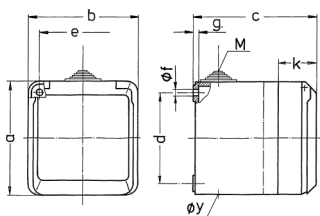

## Cepex-Wandsteckdose, grau

Bestellnr. 4107

- Schraubkontakt
- ballwurfsicher nach DIN 18032

### Technische Daten

Ampere	32 A
Pole	3 p
Volt	230 V
Uhrzeitstellung	6 h
Hertz	50-60 Hz
Schutzart	IP 44
Gewicht	366 g
Prüfzeichen	DE, VDE, CN, CQC

### Abmessungen

Zeichnung 1 MB 312	Amp. Pole	16			32		
		3	4	5	3	4	5
Maß in mm	a	93	93	93	93	93	93
	b	90	90	90	90	90	90
	c	87	87	87	99	99	99
	d	75	75	75	75	75	75
	e	73	73	73	73	73	73
	f	5,5	5,5	5,5	5,5	5,5	5,5
	g	4,2	4,2	4,2	4,2	4,2	4,2
	k	33	33	33	33	33	33
	y	25,5	25,5	25,5	25,5	25,5	25,5
	M	25x1,5	25x1,5	25x1,5	25x1,5	25x1,5	25x1,5
Klemmen für Leiterquerschnitt von bis mm²		1,5	1,5	1,5	2,5	2,5	2,5
		-4	-4	-4	-6	-6	-6