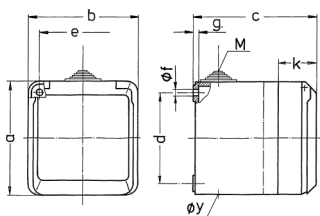

Cepex-Wandsteckdose, grau

Bestellnr. 4108

- Schraubkontakt
- ballwurfsicher nach DIN 18032

Technische Daten

| | |
|-----------------|------------------|
| Ampere | 32 A |
| Pole | 4 p |
| Volt | 400 V |
| Uhrzeitstellung | 6 h |
| Hertz | 50-60 Hz |
| Schutzart | IP 44 |
| Gewicht | 388 g |
| Prüfzeichen | DE, VDE, CN, CQC |

Abmessungen

| Zeichnung | Amp. | 16 | | | 32 | | |
|-----------|---|--------|--------|--------|--------|--------|--------|
| | | 3 | 4 | 5 | 3 | 4 | 5 |
| 1 MB 312 | Pole | | | | | | |
| Maß in mm | a | 93 | 93 | 93 | 93 | 93 | 93 |
| | b | 90 | 90 | 90 | 90 | 90 | 90 |
| | c | 87 | 87 | 87 | 99 | 99 | 99 |
| | d | 75 | 75 | 75 | 75 | 75 | 75 |
| | e | 73 | 73 | 73 | 73 | 73 | 73 |
| | f | 5,5 | 5,5 | 5,5 | 5,5 | 5,5 | 5,5 |
| | g | 4,2 | 4,2 | 4,2 | 4,2 | 4,2 | 4,2 |
| | k | 33 | 33 | 33 | 33 | 33 | 33 |
| | y | 25,5 | 25,5 | 25,5 | 25,5 | 25,5 | 25,5 |
| | M | 25x1,5 | 25x1,5 | 25x1,5 | 25x1,5 | 25x1,5 | 25x1,5 |
| | Klemmen für Leiterquerschnitt von bis mm² | 1,5 | 1,5 | 1,5 | 2,5 | 2,5 | 2,5 |
| | | -4 | -4 | -4 | -6 | -6 | -6 |