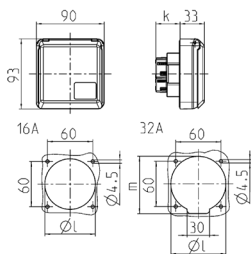

## Cepex-Anbausteckdose, perlweiß

Bestellnr. 4117

- Schraubkontakt
- für Einbau in Kabelkanäle und Energiesäulen geeignet
- ballwurfsicher nach DIN 18032

### Technische Daten

Ampere	32 A
Pole	3 p
Volt	230 V
Uhrzeitstellung	6 h
Hertz	50-60 Hz
Schutzart	IP 44
Gewicht	216 g
Prüfzeichen	DE, VDE, CN, CQC

### Abmessungen

Zeichnung	Amp.	16			32		
		3	4	5	3	4	5
1 MB 315	Pole						
Maße in mm	k	32	32	32	48	48	48
	l	50	60	67	65	65	73
	m	-	-	-	70	70	76
Klemmen für Leiterquerschnitt von bis mm <sup>2</sup>		1,5	1,5	1,5	2,5	2,5	2,5
		-4	-4	-4	-6	-6	-6