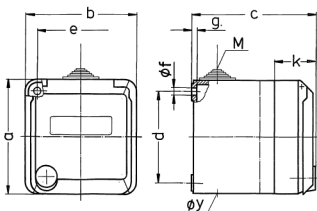

Cepex-Wandsteckdose, grau
Bestellnr. 4132

- Schraubkontakt mit Beschriftungsfeld

Technische Daten

Ampere	16 A
Pole	3 p
Volt	230 V
Uhrzeitstellung	6 h
Hertz	50-60 Hz
Schutzart	IP 44
Gewicht	286 g
Prüfzeichen	CN,CQC

Abmessungen

Zeichnung 1 MB 317	Amp. Pole	16			32		
		3	4	5	3	4	5
Maße in mm	a	93	93	93	93	93	93
	b	90	90	90	90	90	90
	c	88	88	88	100	100	100
	d	75	75	75	75	75	75
	e	73	73	73	73	73	73
	f	5,5	5,5	5,5	5,5	5,5	5,5
	g	4,2	4,2	4,2	4,2	4,2	4,2
	k	34	34	34	34	34	34
	y	25,5	25,5	25,5	25,5	25,5	25,5
	M	25x1,5	25x1,5	25x1,5	25x1,5	25x1,5	25x1,5
Klemmen für Leiterquerschnitt von bis mm²		1,5	1,5	1,5	2,5	2,5	2,5
		—4	—4	—4	—6	—6	—6