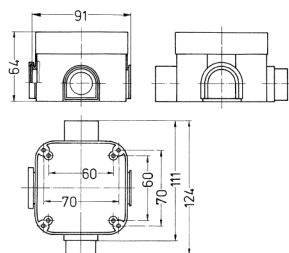

Unterputzeinbaudose

Bestellnr. 41404

- für Cepex-CEE-Steckdosen 16 A und 32 A und Cepex-Steckdosen SCHUKO®
- kombinierbar mit allen Cepex-Anbausteckdosen

Technische Daten

Gewicht	93 g
---------	------

Abmessungen

Zeichnung
1 MB 334
Maße in mm