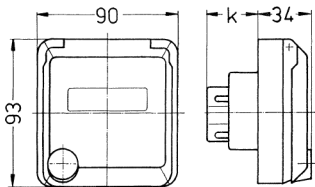

## Cepex-Anbausteckdose, perlweiß

Bestellnr. 4142

- Schraubkontakt
- mit Beschriftungsfeld
- für Einbau in Kabelkanäle und Energiesäulen geeignet

### Technische Daten

Ampere	16 A
Pole	3 p
Volt	230 V
Uhrzeitstellung	6 h
Hertz	50-60 Hz
Schutzart	IP 44
Gewicht	182 g

### Abmessungen

Zeichnung 1 MB 318	Amp. Pole	16			32		
		3	4	5	3	4	5
Maße in mm	k	32	32	32	48	48	48
Klemmen für Leiterquer- schnitt von bis mm'		1,5	1,5	1,5	2,5	2,5	2,5
		-4	-4	-4	-6	-6	-6