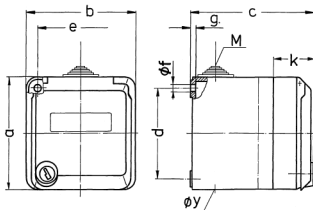

## Cepex-Wandsteckdose, grau

Bestellnr. 4163

- Schraubkontakt
- mit Beschriftungsfeld
- abschließbares Sicherheitsschloss, zwei Schlüssel
- im verschlossenen Zustand nicht demontierbar
- auch mit gleicher Schließung lieferbar
- Gleichschließendes Gehäuse: Bestellnr. + Index „G“

### Technische Daten

Ampere	16 A
Pole	4 p
Volt	400 V
Uhrzeitstellung	6 h
Hertz	50-60 Hz
Schutzart	IP 44
Gewicht	335 g

### Abmessungen

Zeichnung	Amp.	16			32		
		3	4	5	3	4	5
1 MB 313	Pole						
Maße in mm	a	93	93	93	93	93	93
	b	90	90	90	90	90	90
	c	90	90	90	102	102	102
	d	75	75	75	75	75	75
	e	73	73	73	73	73	73
	f	5,5	5,5	5,5	5,5	5,5	5,5
	g	4,2	4,2	4,2	4,2	4,2	4,2
	k	36	36	36	36	36	36
	y	25,5	25,5	25,5	25,5	25,5	25,5
	M	25x1,5	25x1,5	25x1,5	25x1,5	25x1,5	25x1,5
	Klemmen für Leiterquerschnitt von bis mm <sup>2</sup>	1,5	1,5	1,5	2,5	2,5	2,5
		-4	-4	-4	-6	-6	-6