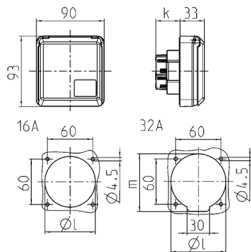

Cepex-Anbausteckdose, perlweiß

Bestellnr. 4233

- Schraubkontakt
- für Einbau in Kabelkanäle und Energiesäulen geeignet
- ballwurfsicher nach DIN 18032

Technische Daten

Ampere	16 A
Pole	4 p
Volt	230 V
Uhrzeitstellung	9 h
Hertz	50-60 Hz
Schutzart	IP 44
Gewicht	181 g

Abmessungen

Zeichnung 1 MB 315	Amp. Pole	16			32		
		3	4	5	3	4	5
Maße in mm	k	32	32	32	48	48	48
	l	50	60	67	65	65	73
	m	-	-	-	70	70	76
Klemmen für Leiterquerschnitt von bis mm²		1,5	1,5	1,5	2,5	2,5	2,5
		-4	-4	-4	-6	-6	-6