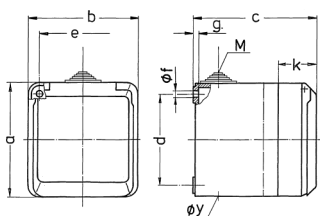

Cepex-Wandsteckdose, grau

Bestellnr. 4254

- Schraubkontakt
- ballwurfsicher nach DIN 18032

Technische Daten

Ampere	16 A
Pole	4 p
Volt	230 V
Uhrzeitstellung	9 h
Hertz	50-60 Hz
Schutzart	IP 44
Gewicht	301 g

Abmessungen

Zeichnung 1 MB 312	Amp. Pole	16			32		
		3	4	5	3	4	5
Maß in mm	a	93	93	93	93	93	93
	b	90	90	90	90	90	90
	c	87	87	87	99	99	99
	d	75	75	75	75	75	75
	e	73	73	73	73	73	73
	f	5,5	5,5	5,5	5,5	5,5	5,5
	g	4,2	4,2	4,2	4,2	4,2	4,2
	k	33	33	33	33	33	33
	y	25,5	25,5	25,5	25,5	25,5	25,5
	M	25x1,5	25x1,5	25x1,5	25x1,5	25x1,5	25x1,5
Klemmen für Leiterquer-		1,5	1,5	1,5	2,5	2,5	2,5
schnitt von bis mm?		—4	—4	—4	—6	—6	—6