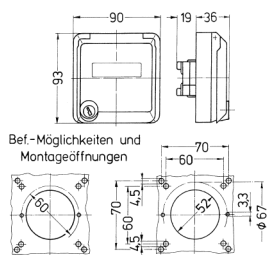

## Cepex-Leergehäuse, grau

Bestellnr. 4302

- als Anbausteckdose
- zur Aufnahme von RJ45-Anschlussdosen
- für TKM Typ KDMF, auch geeignet für die Datenmodule Telegärtner (AMJ 45 Up/O, Cat.6a) und Nexans (LANmark-6 Snap-in Connector mit Tragring Modular Outlet 50)
- mit Beschriftungsfeld
- 2 Schlüssel
- Gleichschließendes Schloss: Bestellnr. + Index G

## Technische Daten

Schutzart	IP 44
Gewicht	151 g

## Abmessungen

Zeichnung  
1 MB 305  
Maße in mm