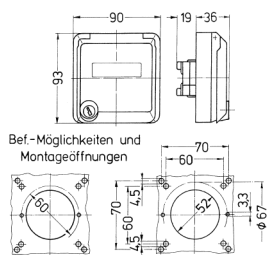

Cepex-Leergehäuse, alpinweiß

Bestellnr. 4304

- als Anbausteckdose
- zur Aufnahme von RJ45-Anschlussdosen
- für TKM Typ KDMF, auch geeignet für die Datenmodule Telegärtner (AMJ 45 Up/O, Cat.6a) und Nexans (LANmark-6 Snap-in Connector mit Tragring Modular Outlet 50)
- mit Beschriftungsfeld
- 2 Schlüssel
- Gleichschließendes Schloss: Bestellnr. + Index G

Technische Daten

Schutzart	IP 44
Gewicht	160 g

Abmessungen

Zeichnung
1 MB 305
Maße in mm