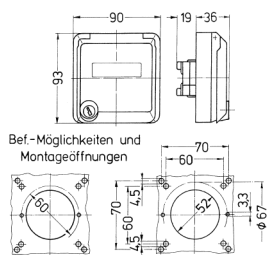

## Cepex-Leergehäuse, grau

Bestellnr. 4322

- als Anbausteckdose
- zur Aufnahme von RJ45-Anschlussdosen
- für Rutenbeck Typ UP0S
- mit Beschriftungsfeld
- 2 Schlüssel
- Gleichschließendes Schloss: Bestellnr. + Index G

## Technische Daten

Schutzart	IP 44
Gewicht	147 g

## Abmessungen

Zeichnung  
1 MB 305  
Maße in mm