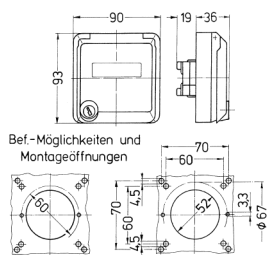

Cepex-Leergehäuse, silber

Bestellnr. 4326

- als Anbausteckdose
- zur Aufnahme von RJ45-Anschlussdosen
- für Rutenbeck Typ UP0S
- mit Beschriftungsfeld
- 2 Schlüssel
- Gleichschließendes Schloss: Bestellnr. + Index G

Technische Daten

Schutzart	IP 44
Gewicht	360 g

Abmessungen

Zeichnung
1 MB 305
Maße in mm