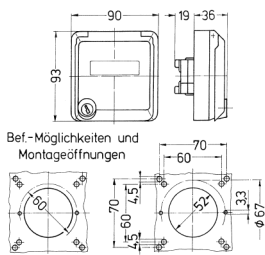

Cepex-Leergehäuse, alpinweiß

Bestellnr. 4344

- als Anbausteckdose
- zur Aufnahme von RJ45-Anschlussdosen
- für BTR Typ E-DAT Modul, auch geeignet für LEONI MegaLine
- mit Beschriftungsfeld
- 2 Schlüssel
- Gleichschließendes Schloss: Bestellnr. + Index G

Technische Daten

Schutzart	IP 44
Gewicht	498 g

Abmessungen

Zeichnung
1 MB 305

Maße in mm