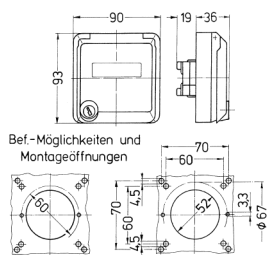

## Cepex-Leergehäuse, schwarz

Bestellnr. 4345

- als Anbausteckdose
- mit Beschriftungsfeld
- zur Aufnahme von RJ45-Anschlussdosen
- 2 Schlüssler
- Gleichschließendes Schloss: Bestellnr. + Index G

## Technische Daten

Schutzart	IP 44
Gewicht	152 g

## Abmessungen

Zeichnung  
1 MB 305

Maße in mm