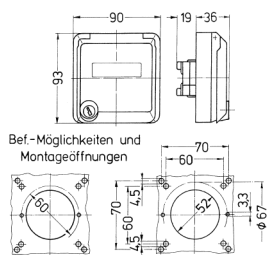

Cepex-Leergehäuse, grau

Bestellnr. 4352

- als Anbausteckdose
- zur Aufnahme von RJ45-Anschlussdosen
- für AMP Typ Twist, auch geeignet für die Datenmodule Telegärtner (AMJ 45 Up/O, Cat.6a) und Nexans (LANmark-6 Snap-in Connector mit Tragring Modular Outlet 50)
- mit Beschriftungsfeld
- 2 Schlüssel
- Gleichschließendes Schloss: Bestellnr. + Index G

Technische Daten

Schutzart	IP 44
Gewicht	120 g

Abmessungen

Zeichnung
1 MB 305

Maße in mm