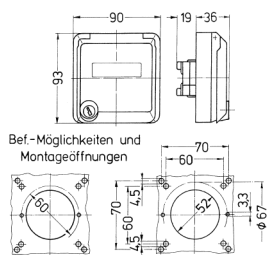

Cepex-Leergehäuse, alpinweiß

Bestellnr. 4364

- als Anbausteckdose
- zur Aufnahme von RJ45-Anschlussdosen
- für AMP Typ Jack
- mit Beschriftungsfeld
- 2 Schlüssel
- Gleichschließendes Schloss: Bestellnr. + Index G

Technische Daten

Schutzart	IP 44
Gewicht	154 g

Abmessungen

Zeichnung
1 MB 305
Maße in mm